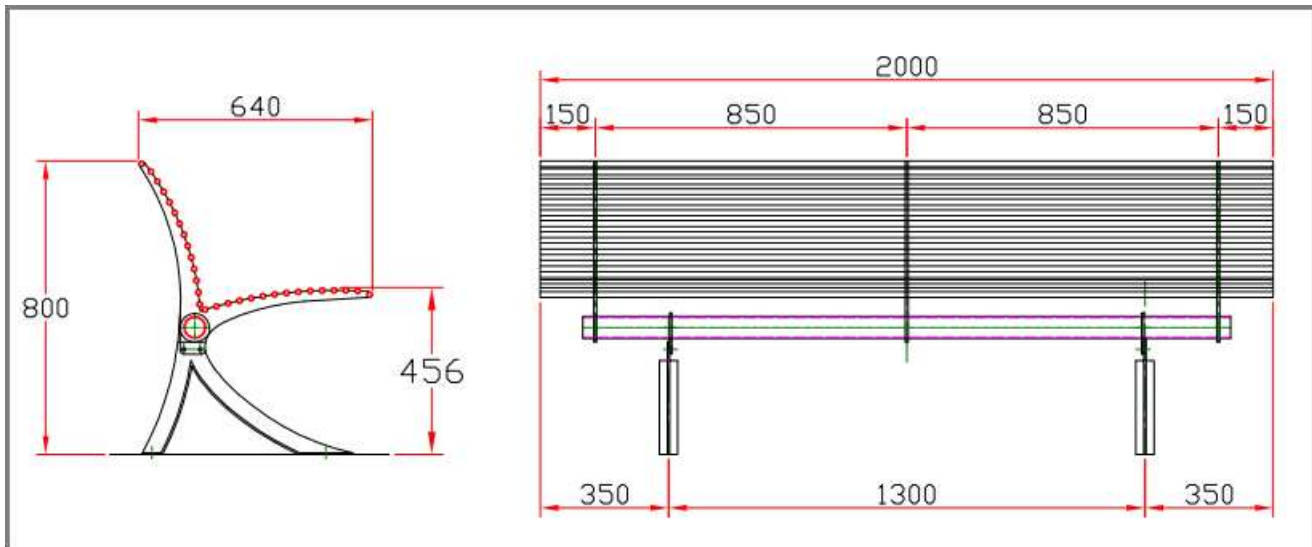

### Tuotenumerot:

05 3010 Selkänojallinen penkki

00 3010 Selkänojatön penkki

05 3016 Selkänojallinen penkki, RST

00 3016 Selkänojatön penkki, RST

RAL sävyt: 1007, 3001, 3005, 4004, 5014, 6005, 6029, 6009, 7016, 9005, 9010, 9007, harmaa kielteinen

Mitat: 2000×640×800 mm. Paino:65 kg

Mitat: 2000×616×432 mm. Paino 50 kg

Tutustu muihin tuotteisiimme osoitteessa [www.elpac.fi](http://www.elpac.fi)