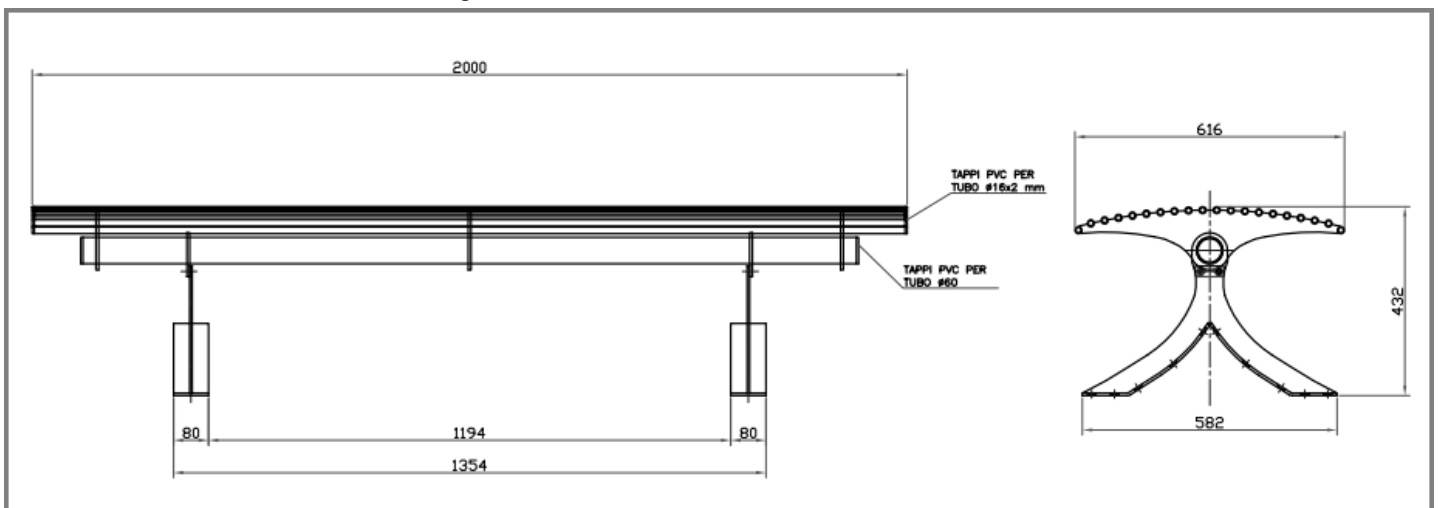

Selkänöjällinen tai selkänöjätön penkki, jonka istuinosa on 16,2 mm:n teräsputkea. Putkien päissä on pyöristetyt muovitulpat.

Runkona 60 mm:n vaakaputki, johon on kiinnitetty kolme 8 mm:n vahvuista teräsprofiilia. Istuinosa hitsattu teräsprofiileihin. Jalkaosaa on V-mallinen. 13 RAL-vakioväriä.

### Tuotenumerot:

05 3010 Selkänojallinen penkki

00 3010 Selkänojatön penkki

05 3016 Selkänojallinen penkki, RST

00 3016 Selkänojatön penkki, RST

RAL sävyt: 1007, 3001, 3005, 4004, 5014, 6005, 6029, 6009, 7016, 9005, 9010, 9007, harmaa kielteinen

Mitat: 2000×640×800 mm. Paino:65 kg

Mitat: 2000×616×432 mm. Paino 50 kg

Tutustu muihin tuotteisiimme osoitteessa [www.elpac.fi](http://www.elpac.fi)