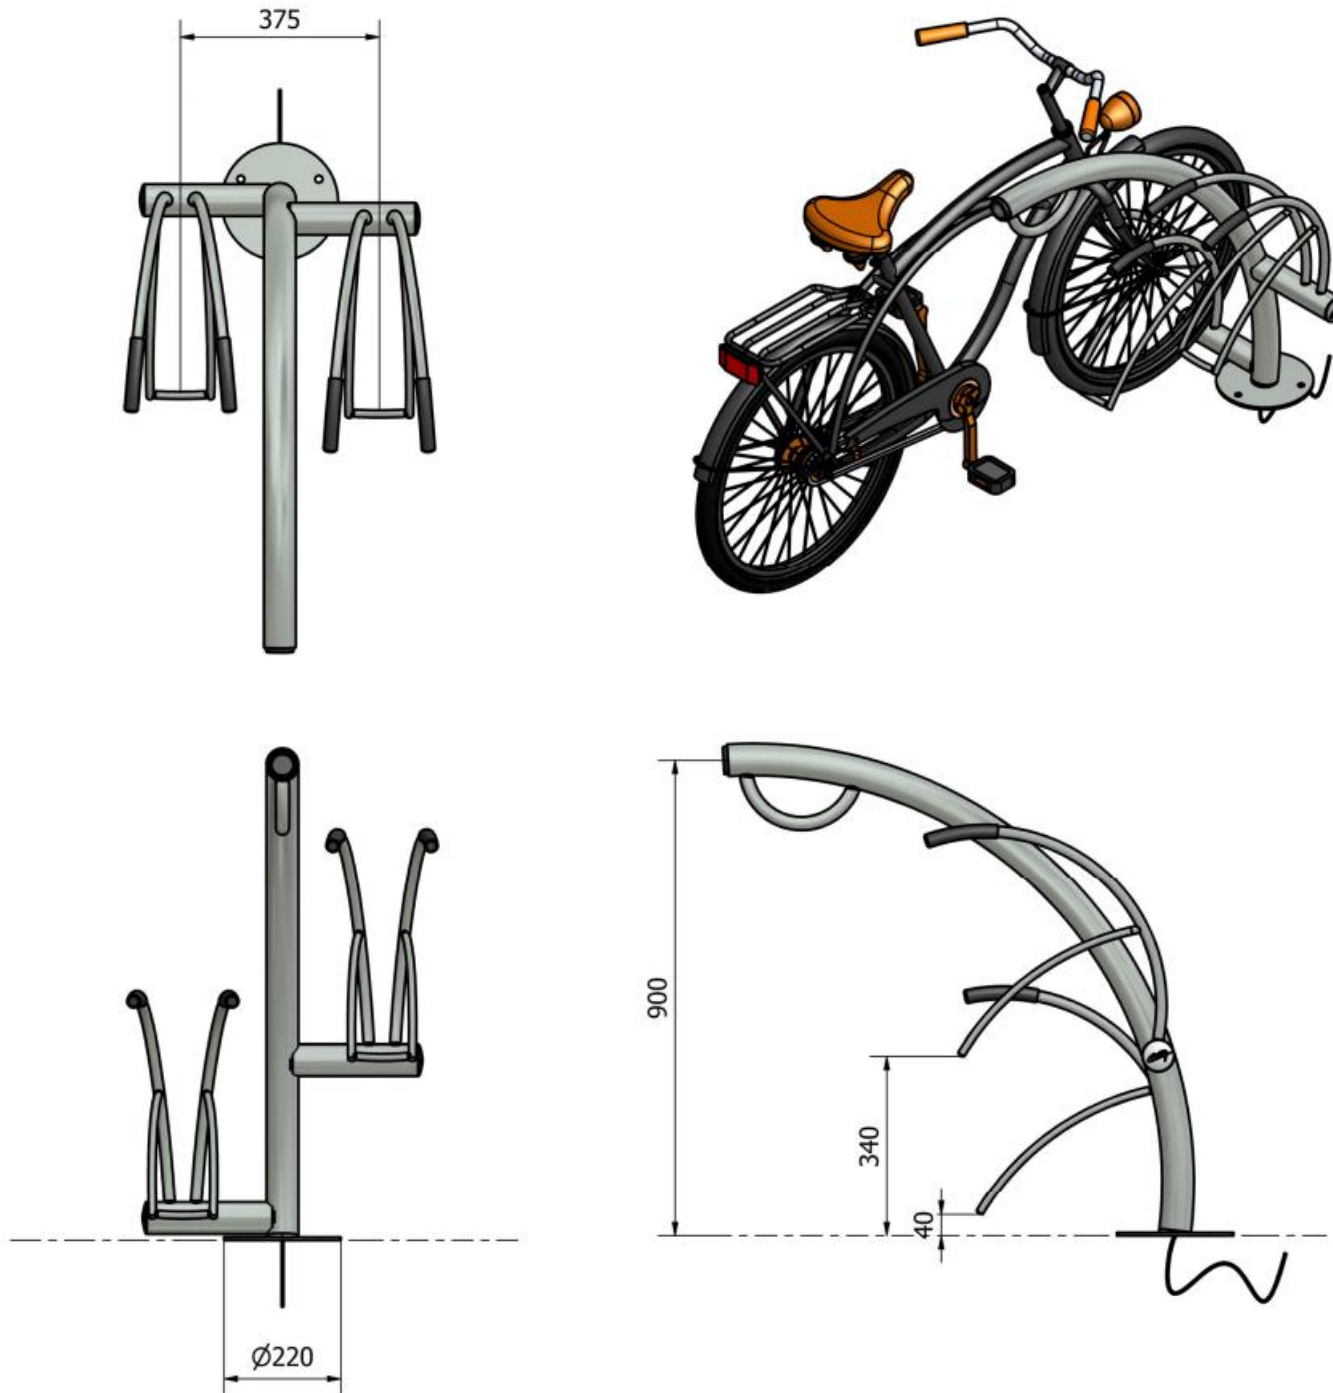

Pyörä voidaan lukita rungostaan telineen lukkosilmukkaan. Telineen haarukkaosa antaa pyörälle erinomaisen tuen.

Valmistettu kuumasinkitystä teräksestä ISO1461 standardin mukaan. Voidaan myös pulverimaalata haluttuun RAL-sävyyn (188 sävyä).

Tuotenumerot (kuumasinkitty ja pulverimaalattu teline):

PC01.380.000 Pyöräteline, oikea/vasen, 1 korkea/ 1 matala teline, k-k 375mm, valuun ankkuroitava

PC01.380.026 Pyöräteline, oikea/vasen, 1 korkea/ 1 matala teline, k-k 375mm, laipalla pintaan asennettava

Vierekkäisten telineiden suositeltu asennusväli on 750 mm (telineen keskeltä keskelle).

Asennus joko betoniin valamalla tai pinta-asennus laipasta pulttaamalla.

Saatavana myös integroidulla virransyötöllä (latauspiste sähköpyörille).