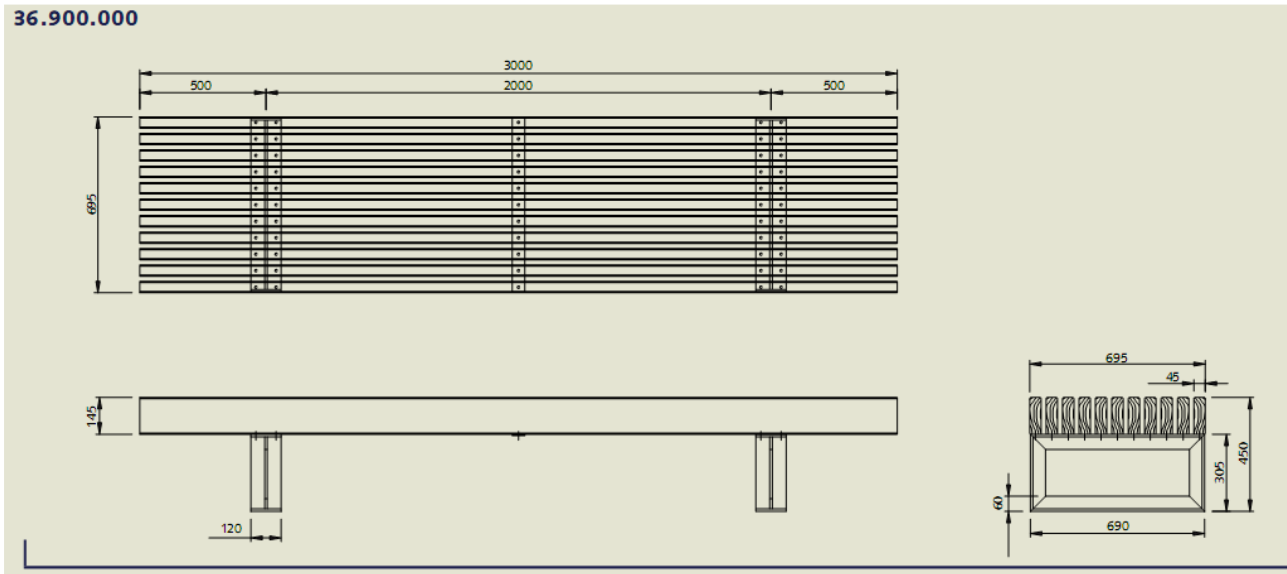

36.900.000

Metro penkki

Metro-penkki on ajatonta muotoilua, joka sopii hyvin kaupunkitilaan. Penkin tyylillä on hienostuneen särmikäs yhdistettynä massiiviseen rakenteeseen.

Valmistettu FSC-kovapuulankuista, jotka on kiinnitetty kapealta sivultaan ja näin on saatu aikaan tukeva rakenne. Suorakulmainen muoto näkyy joka suuntaan. Runko kuumasinkittyä terästä, joka voidaan maalata haluttuun RAL-värisävyyn. Korkeus 450 mm, pituus 3000 mm ja leveys 695 mm.

Asennus perustaan pulttaamalla.

36.900.000 Metro penkki, runko sinkitty teräs

PC36.900.000 Metro penkki, runko maalattuna RAL sävyyn