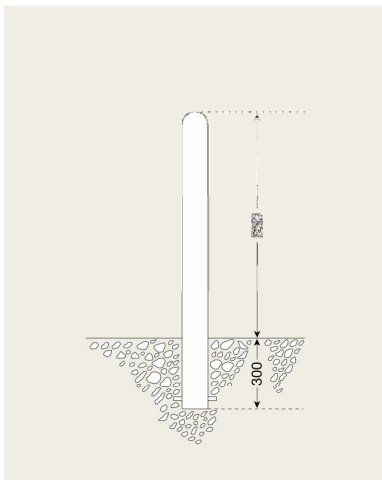

Valitse ympäristöön ja tarkoitukseen sopiva pollari.

Laadukkaat pollarimme ovat käytössä siellä missä halutaan erottaa ja suojata jalankulkuväylät ajoneuvoliikenteeltä. Suosittuja käyttökohteita ovat myös markettien ja kauppakeskusten edustat sekä asuintalojen piha-alueet.

Materiaalina teräs tai alumiini jauhemaalattuna haluttuun RAL sävyyn. Samasta mallista voidaan valita kiinteä tai irrotettava. Voidaan varustaa myös heijastinnauhoihin.

	Pollari München, nelikulmainen, sinkittyä terästä maalattuna
	kiinteä, betoniperustaan ankkuroitava:
160.11.958	halk 90x90 mm, kork 940 mm + 300 mm upotus
	irrotettava, betoniperustaan ankkuroitava, kolmioavainlukitus:
160.12.732	halk 90x90 mm, kork 940 mm + 350 mm upotus
130.12.326	kolmioavain
	* vakioväri RAL8019 tumman ruskea, saatavana myös muita sävyjä
	pollarit saatavana myös ketjulenkein varustettuna
	Pollari Wien, pyöreä, sinkittyä terästä maalattuna
	kiinteä, betoniperustaan ankkuroitava:
160.10.243	halk 108 mm, kork 950 + 300 mm upotus
	irrotettava, betoniperustaan ankkuroitava, kolmioavainlukitus:
160.10.569	halk 108 mm, kork 950 + 350 mm upotus
	* vakioväri RAL8019 tumman ruskea, saatavana myös muita sävyjä
	pollarit saatavana myös ketjulenkein varustettuna
	Pollari Zürich, pyöreä, alumiinia maalattuna
	kiinteä, betoniperustaan ankkuroitava:
165.12.214	halk 108 mm, kork 820 mm + 300 mm upotus
	irrotettava, betoniperustaan ankkuroitava, kolmioavainlukitus
165.12.625	halk 108 mm, kork 820 mm + 300 mm upotus
	* vakioväri RAL8019 tumman ruskea, saatavana myös muita sävyjä
	pollarit saatavana myös ketjulenkein varustettuna

Wien ja München kiinteä.
Asennus valuun tai vast.

Wien ja München irrotettava.
Asennus valuun tai vast.

Zürich kiinteä.
Asennus valuun tai vast.

Zürich irrotettava.
Asennus valuun tai vast.

Tutustu muihin tuotteisiimme osoitteessa www.elpac.fi