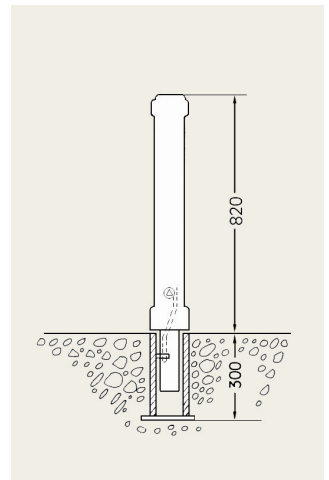

Materiaalina teräs tai alumiini jauhemaalattuna haluttuun RAL sävyyn. Samasta mallista voidaan valita kiinteä tai irrotettava. Voidaan varustaa myös heijastinnauhoihin.

	Pollari München, nelikulmainen, sinkittyä terästä maalattuna
	kiinteä, betoniperustaan ankkuroitava:
160.11.958	halk 90x90 mm, kork 940 mm + 300 mm upotus
	irrotettava, betoniperustaan ankkuroitava, kolmioavainlukitus:
160.12.732	halk 90x90 mm, kork 940 mm + 350 mm upotus
130.12.326	kolmioavain
	* vakioväri RAL8019 tumman ruskea, saatavana myös muita sävyjä
	pollarit saatavana myös ketjulenkein varustettuna
	Pollari Wien, pyöreä, sinkittyä terästä maalattuna
	kiinteä, betoniperustaan ankkuroitava:
160.10.243	halk 108 mm, kork 950 + 300 mm upotus
	irrotettava, betoniperustaan ankkuroitava, kolmioavainlukitus:
160.10.569	halk 108 mm, kork 950 + 350 mm upotus
	* vakioväri RAL8019 tumman ruskea, saatavana myös muita sävyjä
	pollarit saatavana myös ketjulenkein varustettuna
	Pollari Zürich, pyöreä, alumiinia maalattuna
	kiinteä, betoniperustaan ankkuroitava:
165.12.214	halk 108 mm, kork 820 mm + 300 mm upotus
	irrotettava, betoniperustaan ankkuroitava, kolmioavainlukitus
165.12.625	halk 108 mm, kork 820 mm + 300 mm upotus
	* vakioväri RAL8019 tumman ruskea, saatavana myös muita sävyjä
	pollarit saatavana myös ketjulenkein varustettuna

Wien ja München kiinteä.
Asennus valuun tai vast.

Wien ja München irrotettava.
Asennus valuun tai vast.

Zürich kiinteä.
Asennus valuun tai vast.

Zürich irrotettava.
Asennus valuun tai vast.

Tutustu muihin tuotteisiimme osoitteessa www.elpac.fi