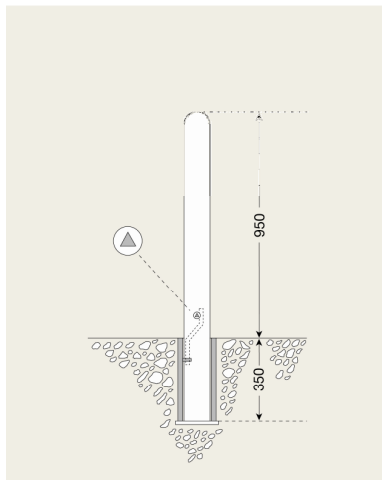

Valitse ympäristöön ja tarkoitukseen sopiva pollari.

Laadukkaat pollarimme ovat käytössä siellä missä halutaan erottaa ja suojata jalankulkuväylät ajoneuvoliikenteeltä. Suosittuja käyttökohteita ovat myös markettien ja kauppakeskusten edustat sekä asuintalojen piha-alueet.

Materiaalina teräs tai alumiini jauhemaalattuna haluttuun RAL sävyyn. Samasta mallista voidaan valita kiinteä tai irrotettava. Voidaan varustaa myös heijastinnauhoihin.

	Pollari München, nelikulmainen, sinkittyä terästä maalattuna
	kiinteä, betoniperustaan ankkuroitava:
160.11.958	halk 90x90 mm, kork 940 mm + 300 mm upotus
	irrotettava, betoniperustaan ankkuroitava, kolmioavainlukitus:
160.12.732	halk 90x90 mm, kork 940 mm + 350 mm upotus
130.12.326	kolmioavain
	* vakioväri RAL8019 tumman ruskea, saatavana myös muita sävyjä
	pollarit saatavana myös ketjulenkein varustettuna
	Pollari Wien, pyöreä, sinkittyä terästä maalattuna
	kiinteä, betoniperustaan ankkuroitava:
160.10.243	halk 108 mm, kork 950 + 300 mm upotus
	irrotettava, betoniperustaan ankkuroitava, kolmioavainlukitus:
160.10.569	halk 108 mm, kork 950 + 350 mm upotus
	* vakioväri RAL8019 tumman ruskea, saatavana myös muita sävyjä
	pollarit saatavana myös ketjulenkein varustettuna
	Pollari Zürich, pyöreä, alumiinia maalattuna
	kiinteä, betoniperustaan ankkuroitava:
165.12.214	halk 108 mm, kork 820 mm + 300 mm upotus
	irrotettava, betoniperustaan ankkuroitava, kolmioavainlukitus
165.12.625	halk 108 mm, kork 820 mm + 300 mm upotus
	* vakioväri RAL8019 tumman ruskea, saatavana myös muita sävyjä
	pollarit saatavana myös ketjulenkein varustettuna

Wien ja München kiinteä.
Asennus valuun tai vast.

Wien ja München irrotettava.
Asennus valuun tai vast.

Zürich kiinteä.
Asennus valuun tai vast.

Zürich irrotettava.
Asennus valuun tai vast.

Tutustu muihin tuotteisiimme osoitteessa www.elpac.fi