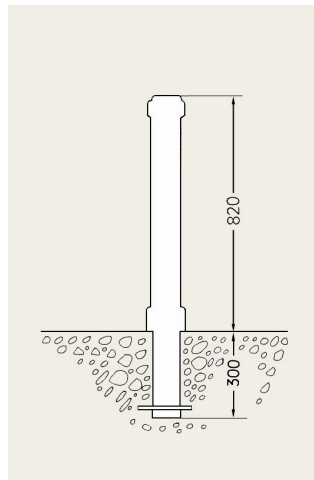

Materiaalina teräs tai alumiini jauhemaalattuna haluttuun RAL sävyyn. Samasta mallista voidaan valita kiinteä tai irrotettava. Voidaan varustaa myös heijastinnauhoihin.

	Pollari München, nelikulmainen, sinkittyä terästä maalattuna
	kiinteä, betoniperustaan ankkuroitava:
160.11.958	halk 90x90 mm, kork 940 mm + 300 mm upotus
	irrotettava, betoniperustaan ankkuroitava, kolmioavainlukitus:
160.12.732	halk 90x90 mm, kork 940 mm + 350 mm upotus
130.12.326	kolmioavain
	* vakioväri RAL8019 tumman ruskea, saatavana myös muita sävyjä
	pollarit saatavana myös ketjulenkein varustettuna
	Pollari Wien, pyöreä, sinkittyä terästä maalattuna
	kiinteä, betoniperustaan ankkuroitava:
160.10.243	halk 108 mm, kork 950 + 300 mm upotus
	irrotettava, betoniperustaan ankkuroitava, kolmioavainlukitus:
160.10.569	halk 108 mm, kork 950 + 350 mm upotus
	* vakioväri RAL8019 tumman ruskea, saatavana myös muita sävyjä
	pollarit saatavana myös ketjulenkein varustettuna
	Pollari Zürich, pyöreä, alumiinia maalattuna
	kiinteä, betoniperustaan ankkuroitava:
165.12.214	halk 108 mm, kork 820 mm + 300 mm upotus
	irrotettava, betoniperustaan ankkuroitava, kolmioavainlukitus
165.12.625	halk 108 mm, kork 820 mm + 300 mm upotus
	* vakioväri RAL8019 tumman ruskea, saatavana myös muita sävyjä
	pollarit saatavana myös ketjulenkein varustettuna

Wien ja München kiinteä.
Asennus valuun tai vast.

Wien ja München irrotettava.
Asennus valuun tai vast.

Zürich kiinteä.
Asennus valuun tai vast.

Zürich irrotettava.
Asennus valuun tai vast.

Tutustu muihin tuotteisiimme osoitteessa www.elpac.fi