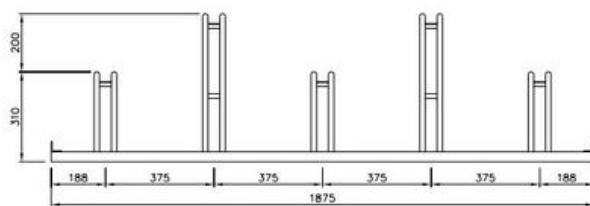

A-11 on perusteline, josta voit koota juuri tarpeesi mukaisen telineratkaisun – helppoa ja joustavaa!

Voit yhdistää telineitä riveiksi tai sijoittaa niitä erilleen. Kiinnitetään tarvittaessa alustaan pulittaamalla päädyistään. Telineitä saatavana sekä 1- että 2-puolisena.

Kun pyörille vaaditaan lisäturvaa, voidaan valita teline runkotuella, jolloin tuki ja lukitus myös rungosta.

Valittavana myös telinemalli paksurenkaisille maastopyörille.

Rakenne: kuumasinkittyä terästä, runkona 35 x 35 mm:n kulmarauta, telineosa 19 x 1,5 mm:n putkea  
Haluttaessa voidaan maalata RAL-sävyyn

## Vaihtoehdot runkolukitukseen:

- Kuva 1:  
00.610.000 putki 40x40mm, kork 900mm  
Kuva 2:  
00.620.000 kaari suora, kork 870mm, lev 985mm  
Kuva 3:  
00.630.000 kaari viisto, kork 870mm