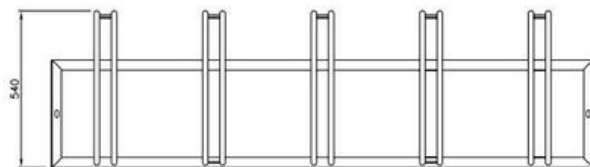

A-11 on perusteline, josta voit koota juuri tarpeesi mukaisen telineratkaisun – helppoa ja joustavaa!

Voit yhdistää telineitä riveiksi tai sijoittaa niitä erilleen. Kiinnitetään tarvittaessa alustaan pulittaamalla päädyistään. Telineitä saatavana sekä 1- että 2-puolisena.

Kun pyörille vaaditaan lisäturvaa, voidaan valita teline runkotuella, jolloin tuki ja lukitus myös rungosta.

Valittavana myös telinemalli paksurenkaisille maastopyörille.

Rakenne: kuumasinkittyä terästä, runkona 35 x 35 mm:n kulmarauta, telineosa 19 x 1,5 mm:n putkea  
Haluttaessa voidaan maalata RAL-sävyyn

## Vaihtoehdot runkolukitukseen:

- Kuva 1:  
00.610.000 putki 40x40mm, kork 900mm  
Kuva 2:  
00.620.000 kaari suora, kork 870mm, lev 985mm  
Kuva 3:  
00.630.000 kaari viisto, kork 870mm