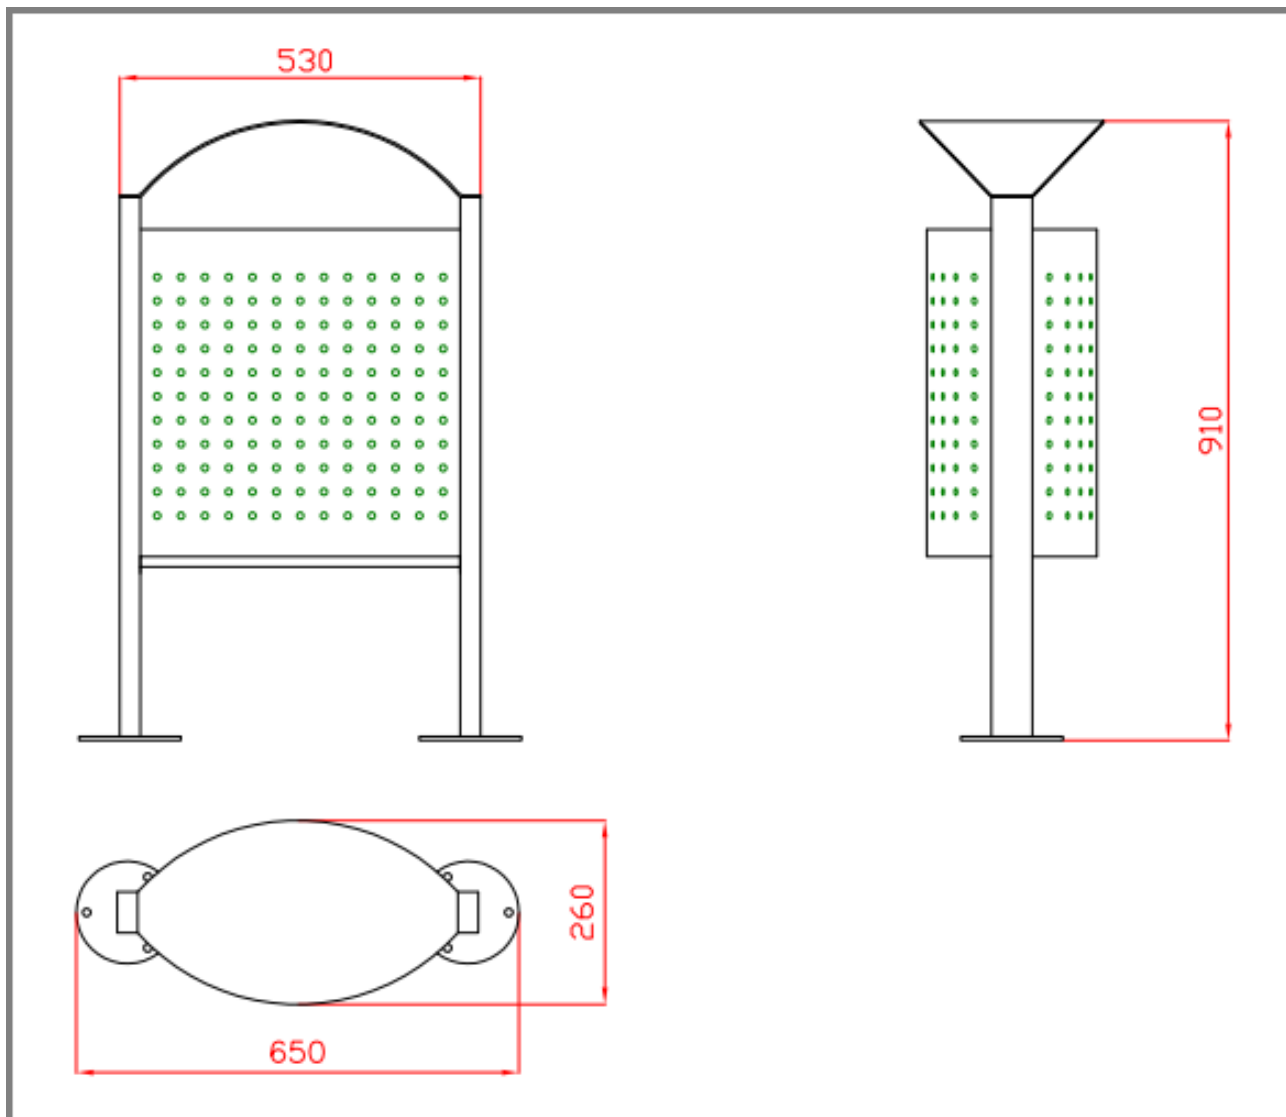

Ovaalin muotoinen roska-astia, tilavuus 45 l.

Valittavana kolme vaihtoehtoa eri materiaaleista valmistettuna: sinkitystä ja polttomaalatusta teräksestä tai ruostumattomasta teräksestä valmistettu malli sekä näiden yhdistelmä.

Runkona 60x30 mm:n teräsprofiili, jossa kiinnityslaipat maahan ankkurointia varten. Kansi taivutettua teräslevyä. Kyljet taivutettua ja perforoitua teräslevyä. Varustettu kolmioavainlukituksella.

13 RAL-vakioväriä sekä RST.

RAL-sävyt:

1007, 3001, 3005, 4004, 5014, 6005, 6029, 6009, 7016,

9005, 9010, 9007 ja harmaa kiilteinen

Mitat: 650 x 260 x 910 mm, paino 17 kg

Tutustu muihin tuotteisiimme osoitteessa www.elpac.fi

ELPAC OY

Robert Huberin tie 7
01510 Vantaa