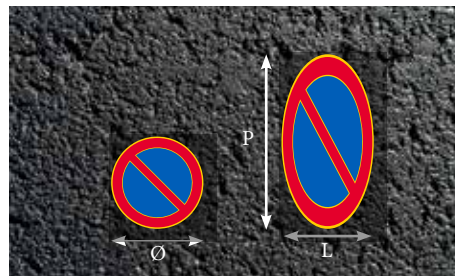

M10	Tuoteno	Pituus/Leveys (mm)
STOP	M10 30006	1600 x 2200
	M10 30007	4000 x 2200

Liikennemerkit

Pituus/Leveys (mm)

Kpl/ltk

1000 x 1000
1400 x 1200
2400 x 1200
3500 x 2500
5300 x 2500

1
1
1
1
1

Pituus/Leveys (mm)