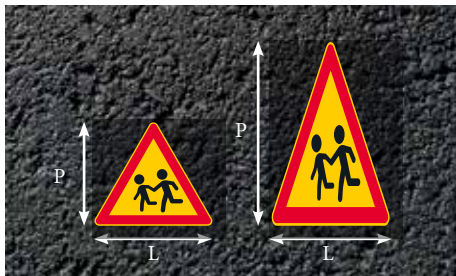

M10	Tuoteno	Pituus/Leveys (mm)
STOP	M10 30006	1600 x 2200
	M10 30007	4000 x 2200

Liikennemerkit

Pituus/Leveys (mm)

Kpl/ltk

1000 x 1000
1400 x 1200
2400 x 1200
3500 x 2500
5300 x 2500

1
1
1
1
1

Pituus/Leveys (mm)