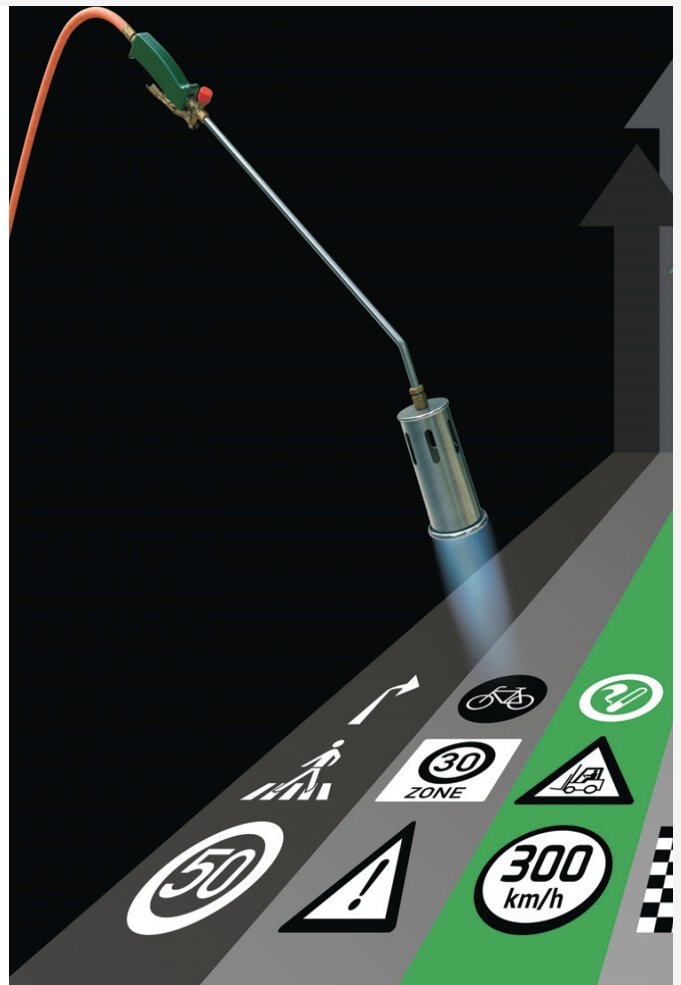

ELPAC

Prefatherm Tiemerkintätuotteet asfalttiin ja betoniin

Termoplastiset merkinnät helpottavat jokapäiväistä liikennettä. Tienkäyttäjiä ohjataan turvallisesti tunnettujen symbolien avulla. Termoplastinen valikoima sisältää kaikki virallisesti rekisteröidyt liikennesymbolit, liikennemerkit, viivat, suojatiet, nuolet, kirjaimet ja numerot. Termoplastisilla tuotteilla voidaan toteuttaa myös mainoksia, logoja ja vaikka lasten leikkialueiden pelejä.

Asennus

Termoplastiset tuotteet ovat valmiiksi muotoon leikattuja ja valmiita asennettaviksi. Asentamiseen tarvitset vain katuharjan ja kaasupolttimen.

Kiinnittäminen asfalttiin:

1. Puhdista alusta harjalla. Alustan on oltava puhdas pölystä, kemikaaleista, öljyistä ja vastaavista, jotka voivat heikentää tarttuvuutta. Mikäli alusta on kostea, on se kuivattava polttimella.
2. Poista suojakalvo ja aseta Prefatherm haluaasi kohtaan.
3. Lämmitä Prefatherm-merkintää kaasupolttimella liikuttaen poltinta edestakaisin kunnes merkintä kuplii. Vasta silloin se on riittävän sulanut. HUOM. Älä lämmitä pisteittäin; tämä voi aiheuttaa ylikuumentumista ja värisävyn vääristymistä
4. Kun Prefatherm on riittävästi lämmitetty, voidaan siihen sirotella lasihelmiä tai kitka-ainetta tai näiden yhdistelmiä.
5. Tiemerkintä on valmis